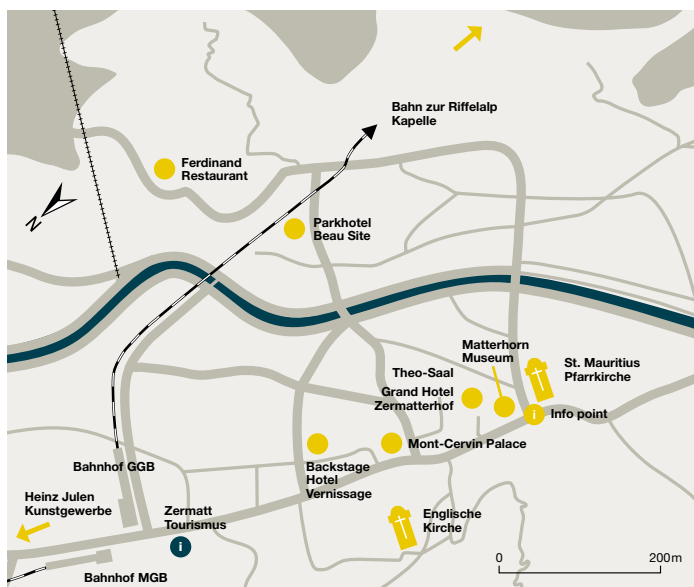

## Konzertorte / Lieux des concerts / Concert venues

### **Riffelalp-Kapelle**

Gornergrat Bahn  
10 minutes walk from the Riffelalpstation  
dp. Zermatt 10h, arr. Riffelalp 10h15,  
or dp. 10h24, arr. 10h39

### **Parkhotel Beau Site**

Brunnmattgasse 9

### **Theo-Saal**

Englischer Viertel